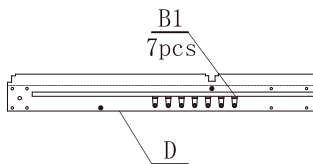

# GARDEN PLACE

Artikel-Nr. 10145318

		
2x A1	2x A2	56x B1

®