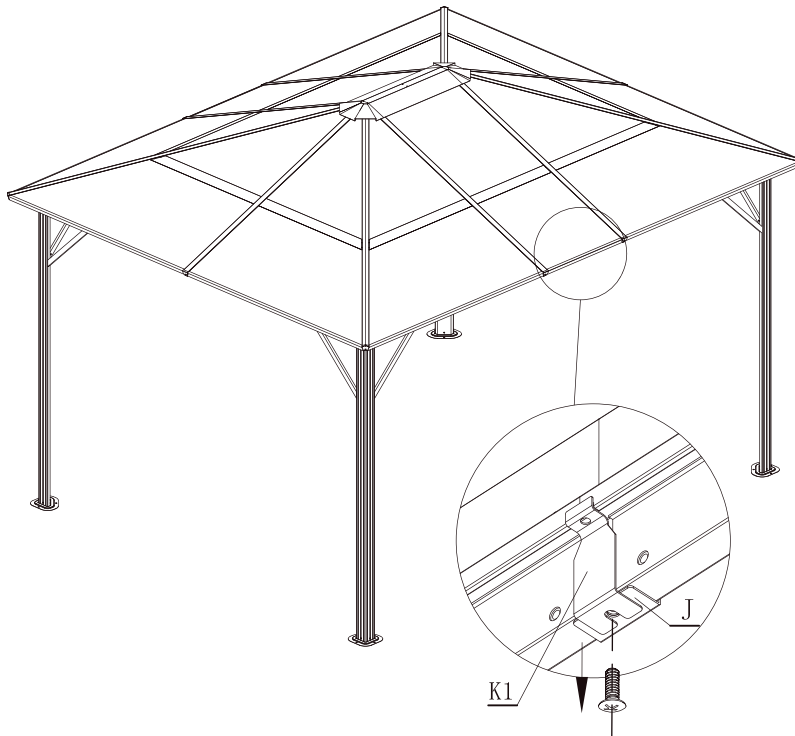

# GARDEN PLACE

Artikel-Nr. 10145318

		
2x A1	2x A2	56x B1

®