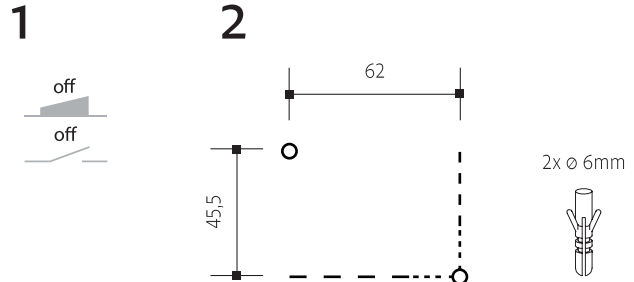

Instalace | Inštalácia | Installation | Installierung

	L	hnědá | hnedá | brown | braun
		zelená/žlutá | zelená/žltá
	N	modrá | modrá | blue | blau