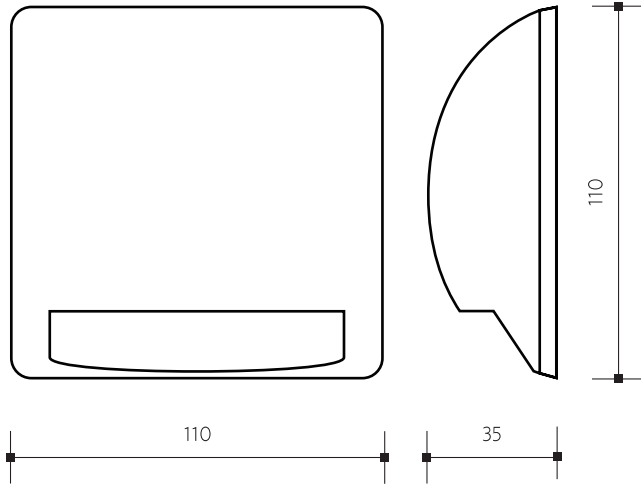

Instalace | Inštalácia | Installation | Installierung

	L	hnědá | hnedá | brown | braun
		zelená/žlutá | zelená/žltá
	N	modrá | modrá | blue | blau