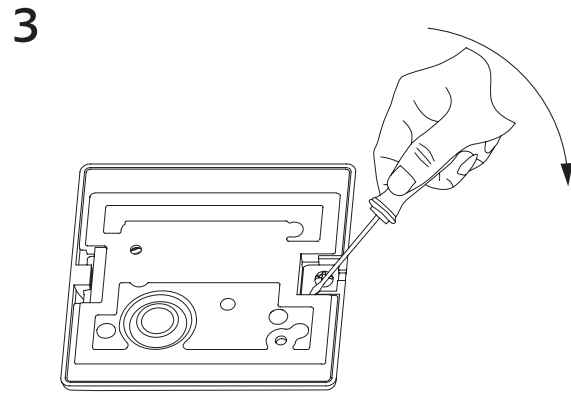

Instalace | Inštalácia | Installation | Installierung

	L	hnědá | hnedá | brown | braun
		zelená/žlutá | zelená/žltá
	N	modrá | modrá | blue | blau