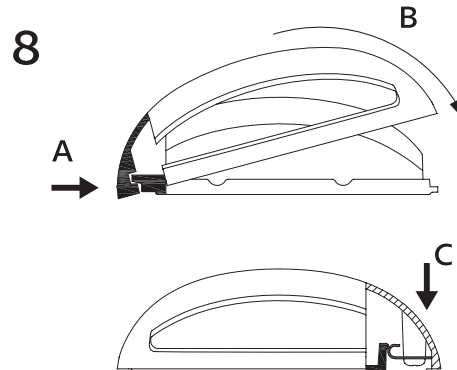

Technické údaje se mohou změnit bez předchozího upozornění.
Technické údaje sa môžu zmeniť bez predchádzajúceho upozornenia.

Všechna práva vyhrazena.
Všetky práva vyhradené.

Technical data can be changed without previous notice.
Technische Daten können sich ohne vorheriges Hinweiss verändern.

All rights reserved.
Alle Rechte vorbehalten.