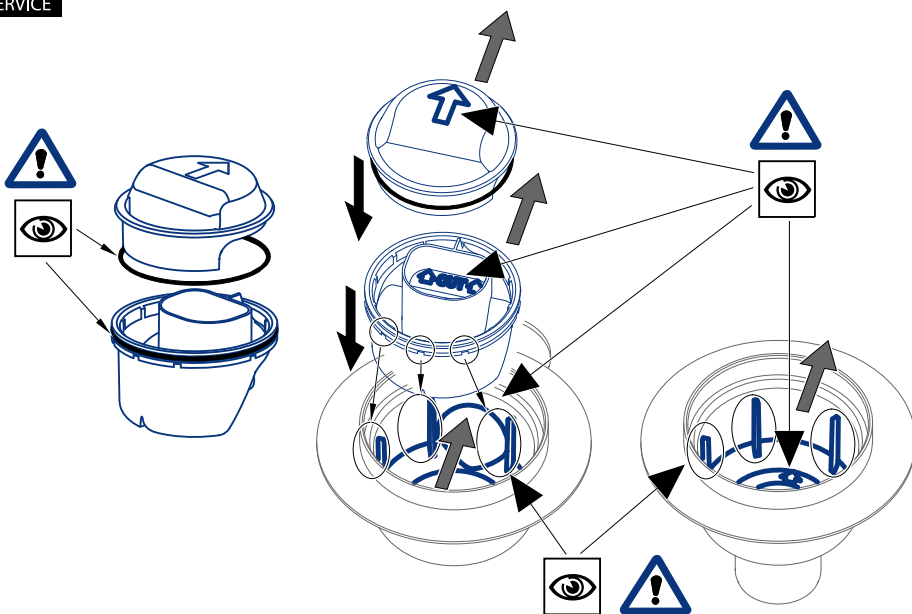

REDONDA 105 steel

- Ⓓ Montageanleitung
- Ⓕ Instructions de montage
- Ⓘ Istruzioni di montaggio
- Ⓔ Installatie instructies
- Ⓔ Monteringsinstruktion
- Ⓒ Návod k montáži
- Ⓒ Návod k montáži
- Ⓓ Instrucțiuni de montaj

1

2

3

- Ⓓ Isolation
- Ⓕ Isolamento
- Ⓘ Isolatie
- Ⓔ Isolerings
- Ⓒ Izolace
- Ⓒ Izolácia
- Ⓓ Izolare

4

5

SERVICE

- (DE) Ersatzteile:
 - (FR) Pièces de rechange:
 - (IT) Pezzi di ricambio:
 - (NL) Wisselstukken:
 - (SE) Reservdelsöversikt:
 - (CZ) Náhradní díly:
 - (SK) Náhradné diely:
 - (RO) Piese de schimb:
- (Art.-Nr.: 10615830
Art.-Nr.: 10615831)
MPV004
- (Art.-Nr.: 10615832
Art.-Nr.: 10615833)
MPV004-BLACK
- S0717-ND
- S0401-ND
- APV0020
- S0400-ND
- S0647-ND
- APV6000
- APV5000