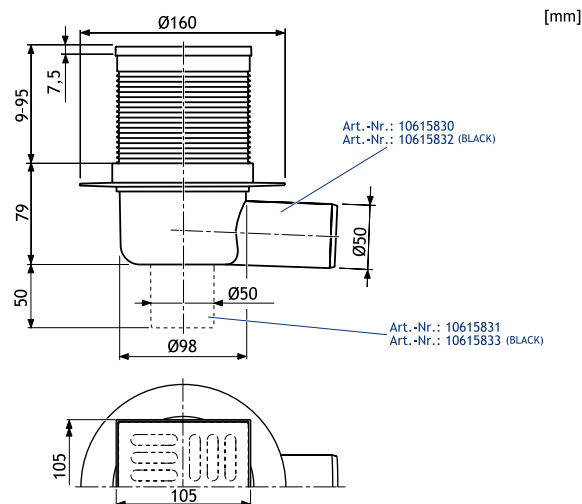

REDONDA 105 steel

- Ⓓ Montageanleitung
- Ⓕ Instructions de montage
- Ⓘ Istruzioni di montaggio
- Ⓔ Installatie instructies
- Ⓔ Monteringsinstruktion
- Ⓒ Návod k montáži
- Ⓒ Návod k montáži
- Ⓓ Instrucțiuni de montaj