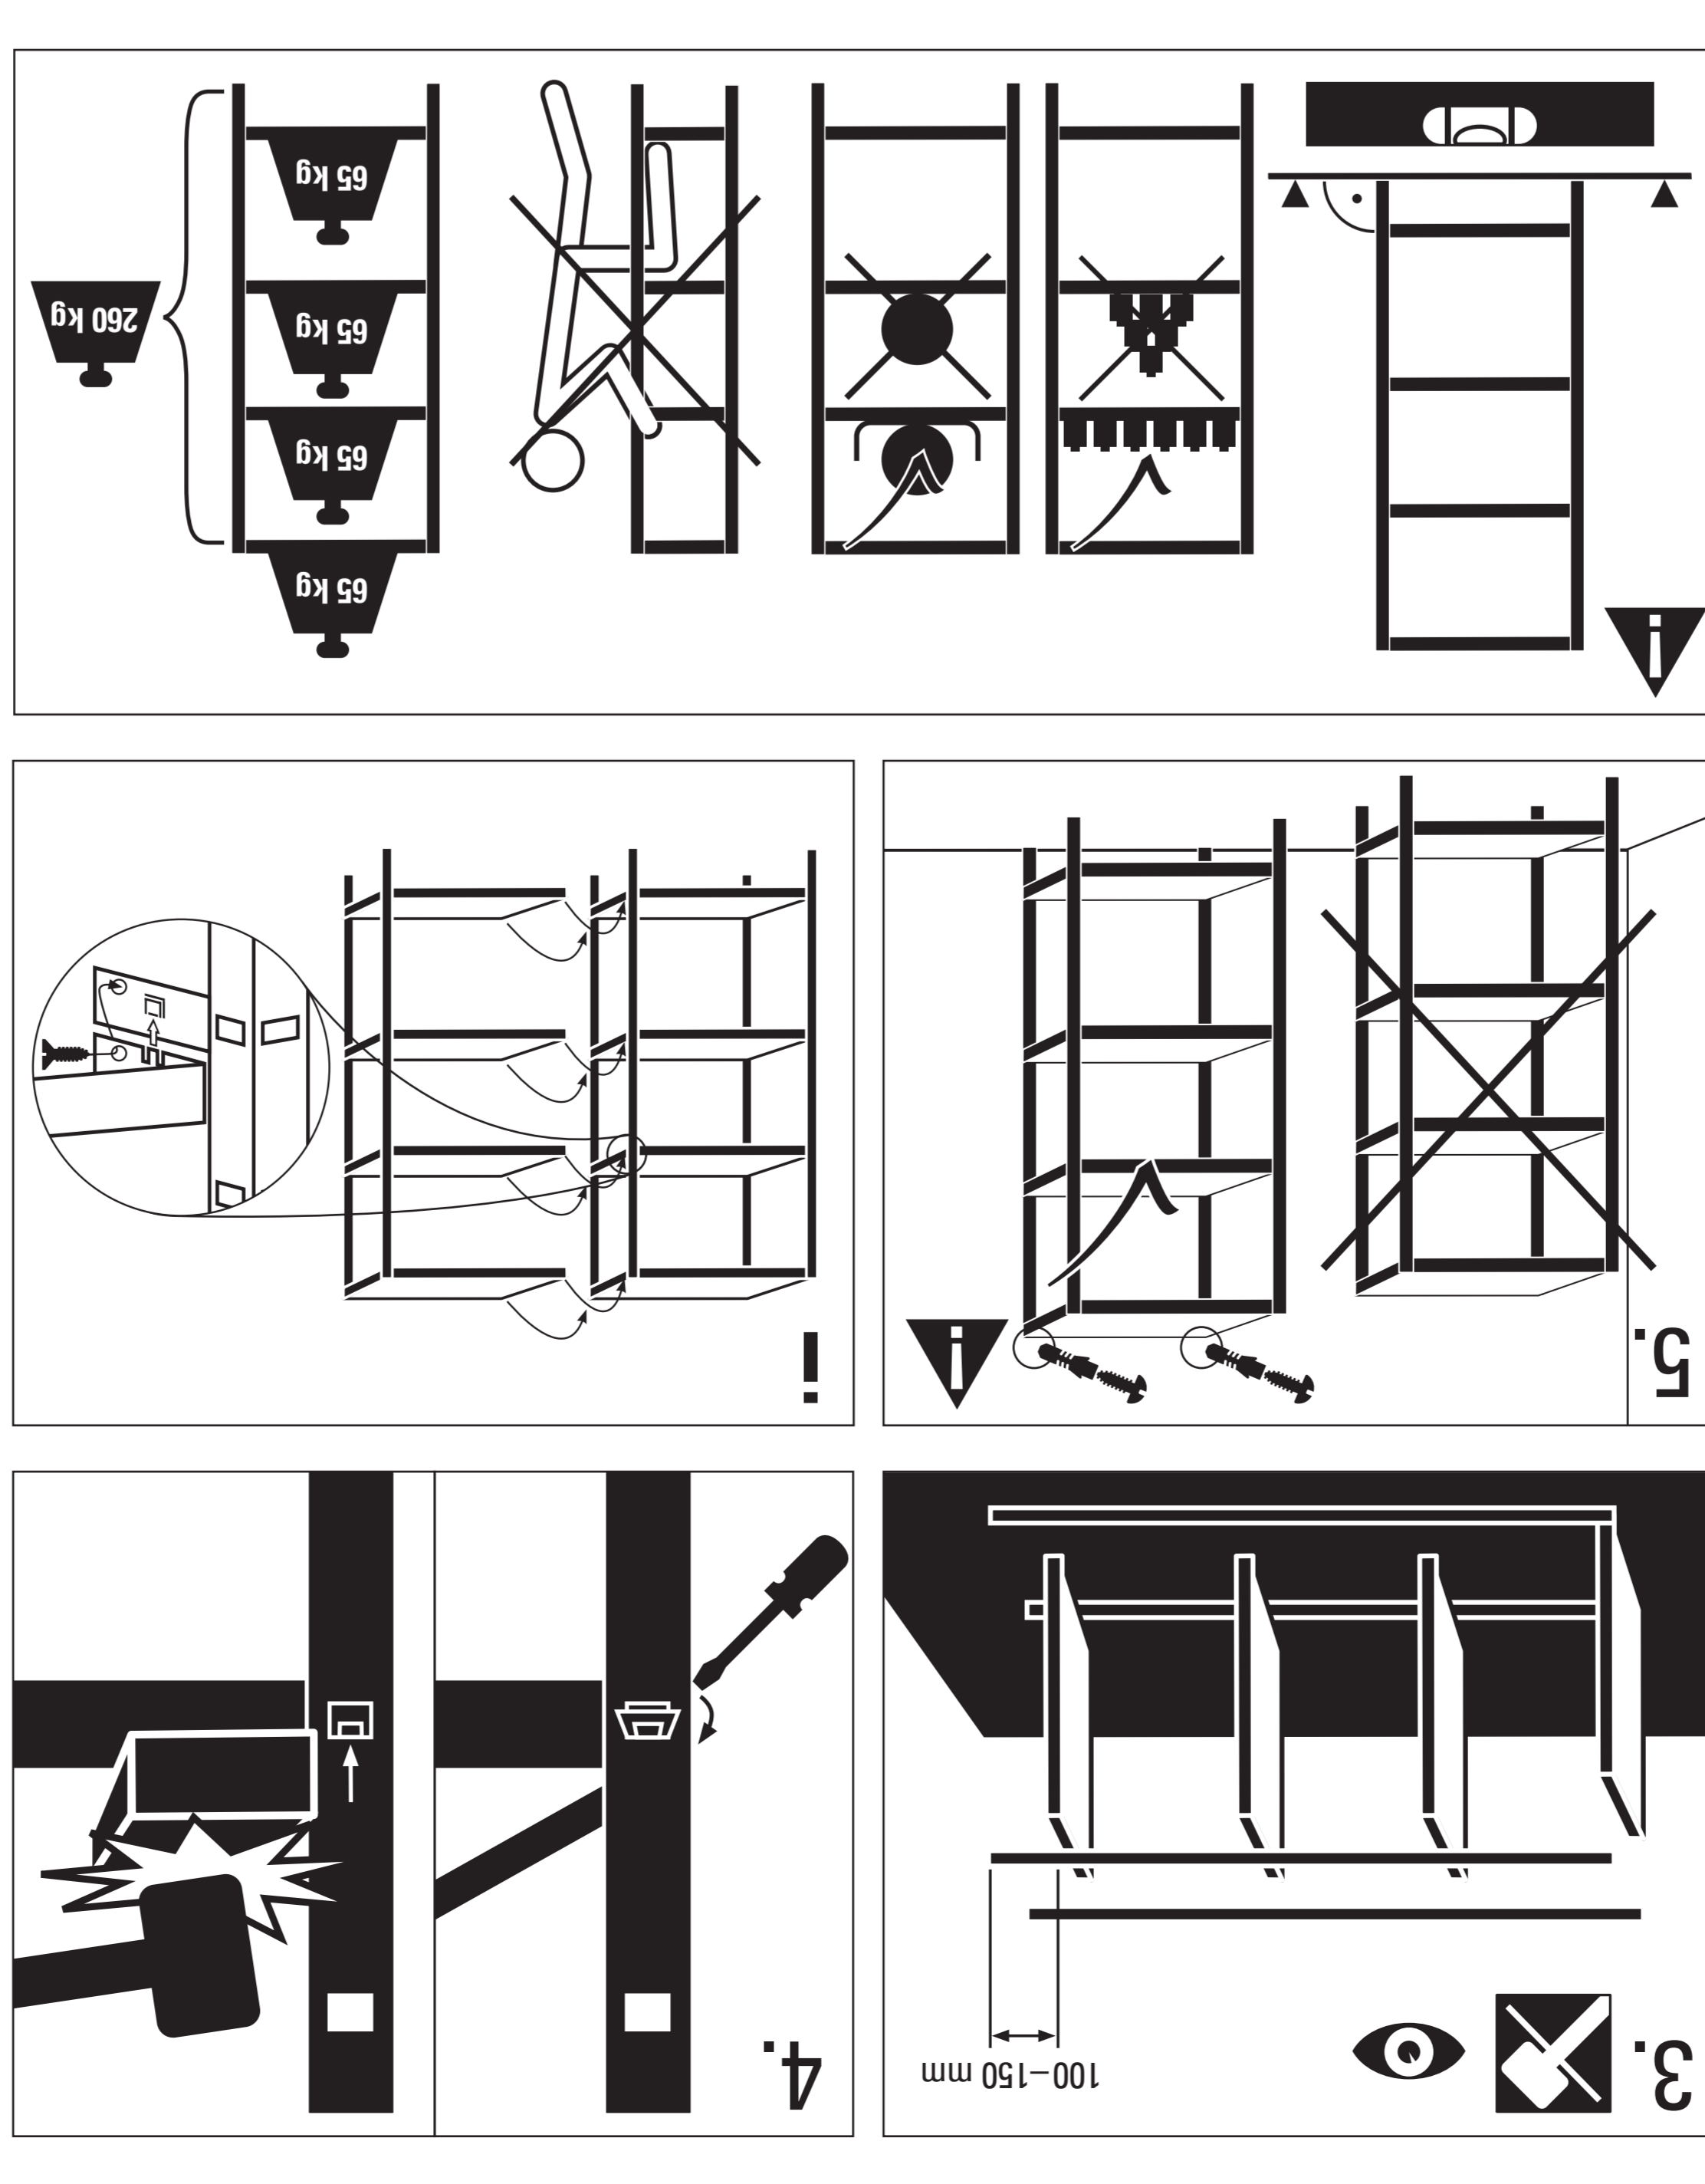

STECKREGAL

170 x 85 x 40 cm

- (DE) Steckregal, schwarz struktur, 4 Metallböden
- (FR) Étagère clispable, noir structure, 4 plateaux métal
- (IT) Scaffale, nero struttura, 4 ripiani di metallo
- (NL) Opbergrek, zwart structuur, 4 Metaalplanken
- (SE) Stickhylla, svart yttextur, 4 brädor från metall
- (SK) Bezškrútkový regál, čierna povrchová, s 4 kovovými policami
- (CZ) Bezšroubový regál, Černá povrchová oprava, s 4 kovovými policami
- (NO) Rafturi cu sistem de înbinare, structură neagră, 4 polițe metalice

170 x 85 x 40 cm

- (DE) Steckregal, schwarz struktur, 4 Metallböden
- (FR) Étagère clispable, noir structure, 4 plateaux métal
- (IT) Scaffale, nero struttura, 4 ripiani di metallo
- (NL) Opbergrek, zwart structuur, 4 Metaalplanken
- (SE) Stickhylla, svart yttextur, 4 brädor från metall
- (SK) Bezškrútkový regál, čierna povrchová, s 4 kovovými policami
- (CZ) Bezšroubový regál, Černá povrchová oprava, s 4 kovovými policami
- (NO) Rafturi cu sistem de înbinare, structură neagră, 4 polițe metalice