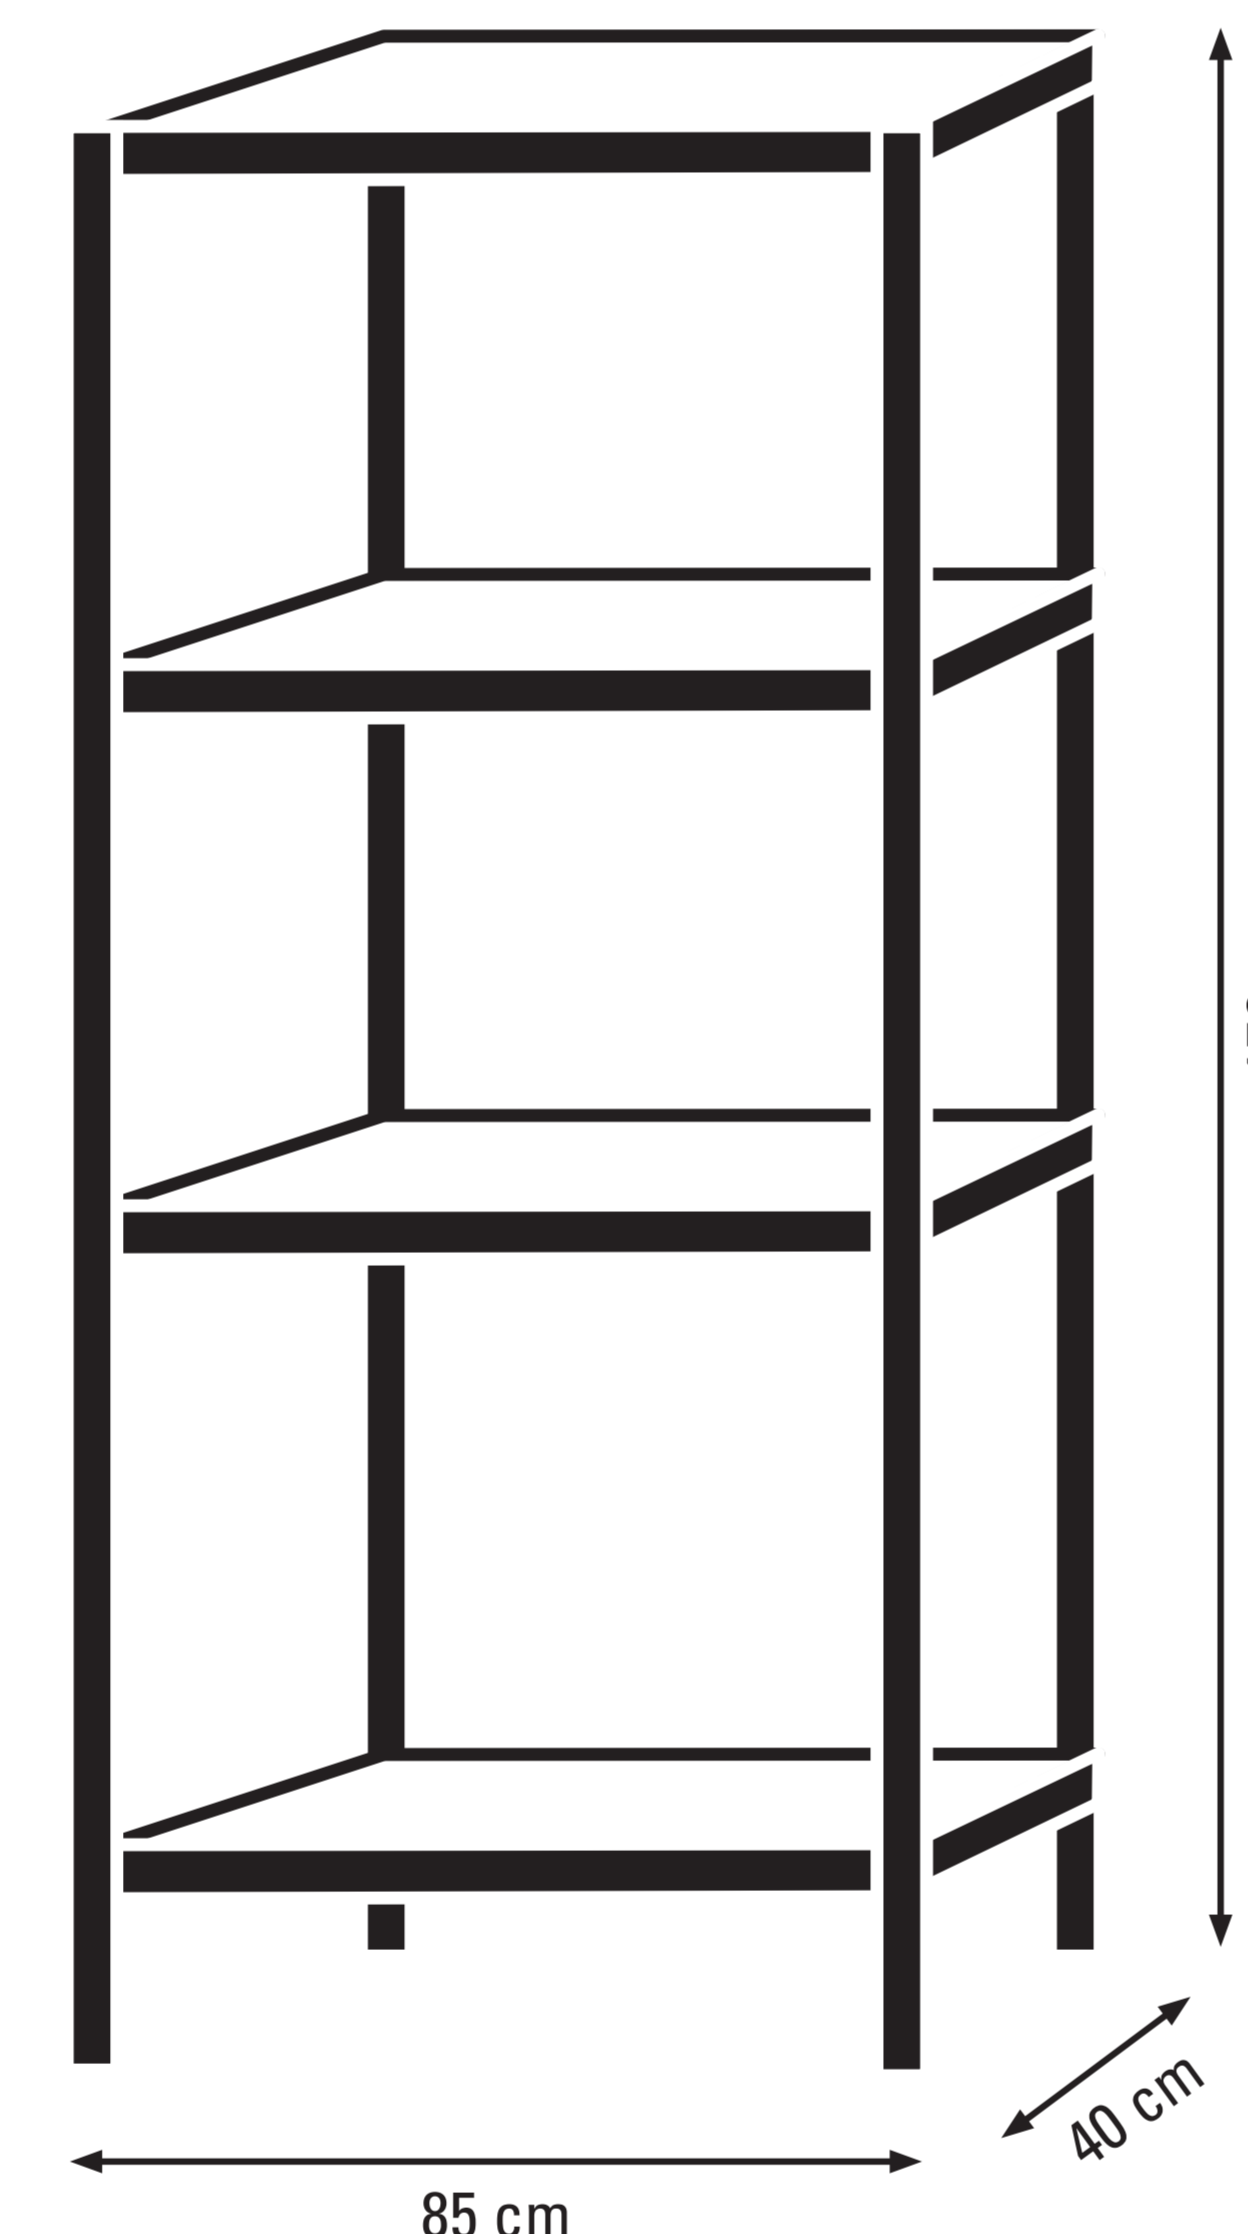

(DE) Aufbauanleitung (FR) Notice de montage (IT) Istruzioni per il montaggio
 (NL) Montagehandleiding (SE) Monteringsanvisningar (SK) Montážny
 (CZ) Montážní (NO) instruktioni de utilizare

STECKREGAL

170 x 85 x 40 cm

- (DE) Steckregal, schwarz struktur, 4 Metallböden
- (FR) Étagère clispable, noir structure, 4 plateaux métal
- (IT) Scaffale, nero struttura, 4 ripiani di metallo
- (NL) Opbergrek, zwart structuur, 4 Metaalplanken
- (SE) Stickhylla, svart yttextur, 4 brädor från metall
- (SK) Bezškrútkový regál, čierna povrchová, s 4 kovovými policami
- (CZ) Bezšroubový regál, Černá povrchová oprava, s 4 kovovými policami
- (NO) Rafturi cu sistem de înbinare, structură neagră, 4 polițe metalice

STECKREGAL

170 x 85 x 40 cm

- (DE) Steckregal, schwarz struktur, 4 Metallböden
- (FR) Étagère clispable, noir structure, 4 plateaux métal
- (IT) Scaffale, nero struttura, 4 ripiani di metallo
- (NL) Opbergrek, zwart structuur, 4 Metaalplanken
- (SE) Stickhylla, svart yttextur, 4 brädor från metall
- (SK) Bezškrútkový regál, čierna povrchová, s 4 kovovými policami
- (CZ) Bezšroubový regál, Černá povrchová oprava, s 4 kovovými policami
- (NO) Rafturi cu sistem de înbinare, structură neagră, 4 polițe metalice

170 x 85 x 40 cm

- (DE) Steckregal, schwarz struktur, 4 Metallböden
- (FR) Étagère clispable, noir structure, 4 plateaux métal
- (IT) Scaffale, nero struttura, 4 ripiani di metallo
- (NL) Opbergrek, zwart structuur, 4 Metaalplanken
- (SE) Stickhylla, svart yttextur, 4 brädor från metall
- (SK) Bezškrútkový regál, čierna povrchová, s 4 kovovými policami
- (CZ) Bezšroubový regál, Černá povrchová oprava, s 4 kovovými policami
- (NO) Rafturi cu sistem de înbinare, structură neagră, 4 polițe metalice