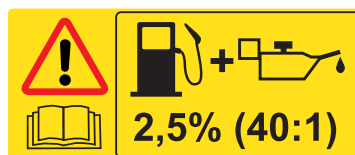

Riwall® PRO
TO WORK WITH JOY...

16 inch guide bar printing