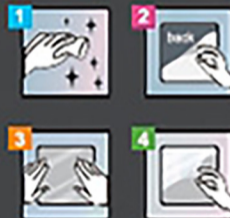

Mirror

# WALL DECO

SELF-ADHESIVE

## Postup instalace

1. Podklad očistěte vhodným čistícím prostředkem.
2. Nalepte oboustrannou pásku /žtverečky, které jsou součástí balení / na zadní stranu a odlepte povrchovou fólii.
3. Zrcadlo připevněte na zeď /podklad/, jemně přitlačte a nechte ho přilnout.
4. Odstraňte vrchní ochrannou fólii zrcadla.