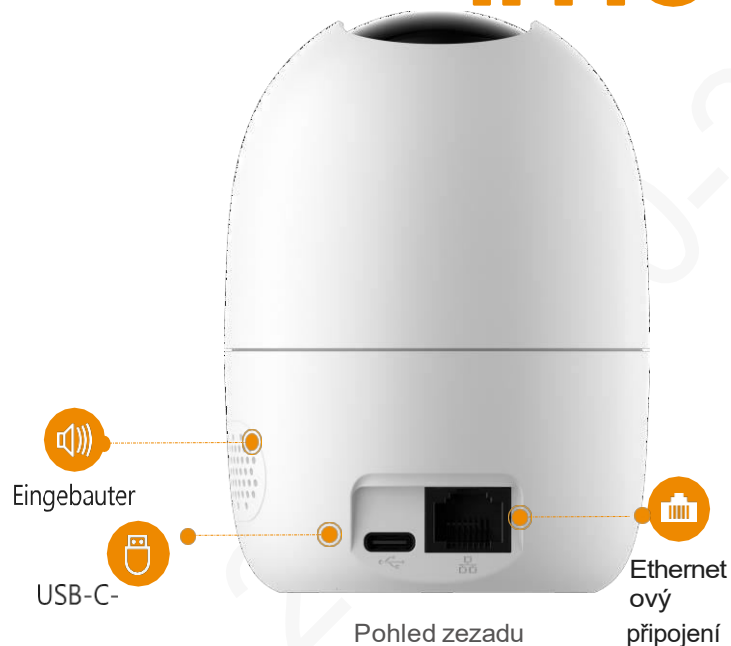

Inteligentní plně barevné noční vidění

Automaticky přepínejte z infračerveného režimu do barevného režimu

Diverzifikované úložiště Podporuje cloudové úložiště nebo kartu Micro SD (až 512 GB)

Režim ochrany soukromí

Skryjte objektiv, abyste ochránili své soukromí

Dvoupásmové Wi-Fi 6

IEEE802,11 b/g/n/ax (2,4 GHz / 5 GHz)

Zůstaňte v kontaktu s tím, co je pro vás důležité

Díky cloudové službě máte přístup k tomu, co je pro vás důležité, pokud je k dispozici internet. Můžete nahrávat denní nebo pohyblivá videa do cloudu a přehrávat je kdykoli a kdekoli.

Popis výkonu

Kamera

1/3" progresivní CMOS 3
MP (2304 x 1296)
Noční vidění: 15 m (49 ft) vzdálenost
3,6 mm pevný objektiv
Zorné pole: 91° (H), 47° (V), 107° (D)
Objektiv s funkcí Pan & Tilt: 355° Pan & -5° ~ 80° Tilt
Pevný objektiv: 0 ~ 355° otáčení a 0 ~ 15° naklání
ručně