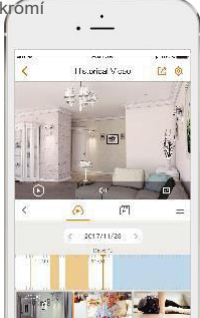

Zůstaňte v kontaktu s tím, co je pro vás důležité

Díky cloudové službě máte přístup k tomu, co je pro vás důležité, pokud je k dispozici internet. Můžete nahrávat denní nebo pohyblivá videa do cloudu a přehrávat je kdykoli a kdekoli.