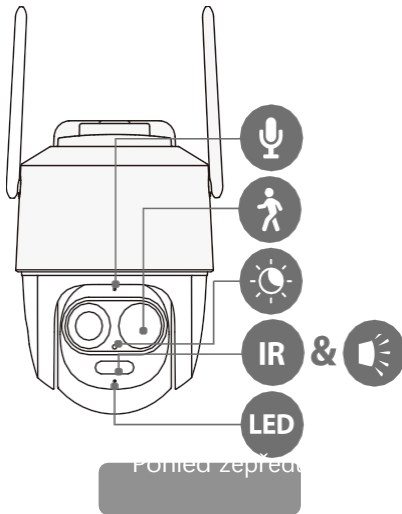

Cell PT 2C se solárním panelem

Pro nepřetržité nabíjení

3MP H.265 Wi-Fi bateriová kamera

Cell PT 2C je 100% bezdrátová dobíjecí kamera, která poskytuje komplexní ochranu domova po dobu až 365 dní na jedno nabití. 2K, odolná proti povětrnostním vlivům IP65, inteligentní barevné noční vidění, kompatibilní s Amazon Alexa. Snadná bezdrátová instalace – není třeba připojovat bezpečnostní kameru k elektrickému vedení. 3W solární panel využívá energii ze slunce k nepřetržitému nabíjení Cell PT 2C, což vám zajistí nepřetržitý klid.

- | | | |
|---|---|--|
|  <p>3MP QHD video
Více detailů než 1080P</p> |  <p>100% bezdrátové
Podporuje Wi-Fi 2,4 GHz, bez nutnosti síťového kabeláže a napájecího vedení</p> |  <p>5000mAh dobíjecí baterie
Napájení DC 5 V Napájení z dobíjecí baterie</p> |
|  <p>Siréna a reflektor
Jakmile je detekován vetřelec, spustí se reflektory a siréna kamery nebo se aktivují ručně, aby odradily potenciálního pachatele.</p> |  <p>PIR + detekce osob
Rozlišuje lidi a detekci pohybu. Přesnější výstrahy.</p> |  <p>Upozornění na nízký stav baterie
Informuje vás, když úroveň baterie klesne na 20 % nebo 10 %, abyste ji mohli včas nabít pomocí rozhraní Type-C.</p> |
|  <p>Obousměrná komunikace
Použití variabilního zvuku při komunikaci v reálném čase s lidmi před kamerou</p> |  <p>Režim soukromí
Zařízení přejde do režimu spánku, aby chránilo vaše soukromí.</p> |  <p>Nabíjení při nízkých teplotách
V chladném zimním období se nemusíte o nabíjení starat.</p> |
|  <p>IP65
Odolný proti povětrnostním vlivům pro venkovní podmínky</p> |  <p>Flexibilní a bezpečné úložiště
vložte micro SD kartu pro lokální úložiště (až 512 GB).</p> |  <p>Funguje se solárním panelem
Funguje se solárním panelem Imou pro nabíjení baterie</p> |

Funguje se solárním panelem FSP12

- Maximální výkon: 3 W ± 5 % při 40 000 luxů
- Provozní napětí: 6 V ± 5 %
- Provozní proud: 0,5 A ± 5 %
- Rozměry: 173 × 120 × 12,5 mm (6,81 × 4,72 × 0,49 palce)

Specifikace