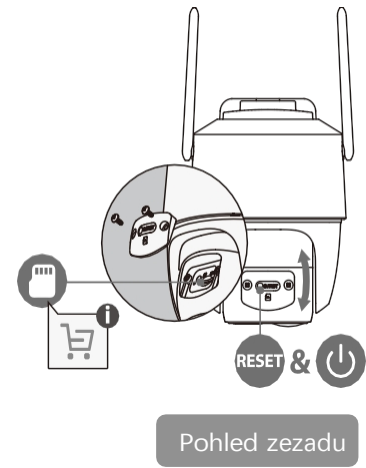

Cell PT 2C se solárním panelem

Pro nepřetržité nabíjení

3MP H.265 Wi-Fi bateriová kamera

Cell PT 2C je 100% bezdrátová dobíjecí kamera, která poskytuje komplexní ochranu domova po dobu až 365 dní na jedno nabití. 2K, odolná proti povětrnostním vlivům IP65, inteligentní barevné noční vidění, kompatibilní s Amazon Alexa. Snadná bezdrátová instalace – není třeba připojovat bezpečnostní kameru k elektrickému vedení. 3W solární panel využívá energii ze slunce k nepřetržitému nabíjení Cell PT 2C, což vám zajistí nepřetržitý klid.

- | | | |
|---|---|--|
|  <p>3MP QHD video
Více detailů než 1080P</p> |  <p>100% bezdrátové
Podporuje Wi-Fi 2,4 GHz, bez nutnosti síťového kabeláže a napájecího vedení</p> |  <p>5000mAh dobíjecí baterie
Napájení DC 5 V Napájení z dobíjecí baterie</p> |
|  <p>Siréna a reflektor
Jakmile je detekován vetřelec, spustí se reflektory a siréna kamery nebo se aktivují ručně, aby odradily potenciálního pachatele.</p> |  <p>PIR + detekce osob
Rozlišuje lidi a detekci pohybu. Přesnější výstrahy.</p> |  <p>Upozornění na nízký stav baterie
Informuje vás, když úroveň baterie klesne na 20 % nebo 10 %, abyste ji mohli včas nabít pomocí rozhraní Type-C.</p> |
|  <p>Obousměrná komunikace
Použití variabilního zvuku při komunikaci v reálném čase s lidmi před kamerou</p> |  <p>Režim soukromí
Zařízení přejde do režimu spánku, aby chránilo vaše soukromí.</p> |  <p>Nabíjení při nízkých teplotách
V chladném zimním období se nemusíte o nabíjení starat.</p> |
|  <p>IP65
Odolný proti povětrnostním vlivům pro venkovní podmínky</p> |  <p>Flexibilní a bezpečné úložiště
vložte micro SD kartu pro lokální úložiště (až 512 GB).</p> |  <p>Funguje se solárním panelem
Funguje se solárním panelem Imou pro nabíjení baterie</p> |

Funguje se solárním panelem FSP12

- Maximální výkon: 3 W ± 5 % při 40 000 luxů
- Provozní napětí: 6 V ± 5 %
- Provozní proud: 0,5 A ± 5 %
- Rozměry: 173 × 120 × 12,5 mm (6,81 × 4,72 × 0,49 palce)

Specifikace