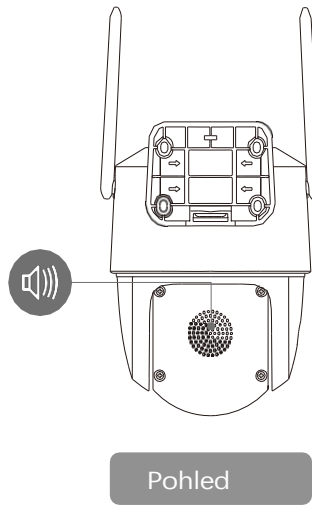

Cell PT 2C se solárním panelem

Pro nepřetržité nabíjení

3MP H.265 Wi-Fi bateriová kamera

Cell PT 2C je 100% bezdrátová dobíjecí kamera, která poskytuje komplexní ochranu domova po dobu až 365 dní na jedno nabití. 2K, odolná proti povětrnostním vlivům IP65, inteligentní barevné noční vidění, kompatibilní s Amazon Alexa. Snadná bezdrátová instalace – není třeba připojovat bezpečnostní kameru k elektrickému vedení. 3W solární panel využívá energii ze slunce k nepřetržitému nabíjení Cell PT 2C, což vám zajistí nepřetržitý klid.

- | | | |
|---|---|--|
|  <p>3MP QHD video
Více detailů než 1080P</p> |  <p>100% bezdrátové
Podporuje Wi-Fi 2,4 GHz, bez nutnosti síťového kabeláže a napájecího vedení</p> |  <p>5000mAh dobíjecí baterie
Napájení DC 5 V Napájení z dobíjecí baterie</p> |
|  <p>Siréna a reflektor
Jakmile je detekován vetřelec, spustí se reflektory a siréna kamery nebo se aktivují ručně, aby odradily potenciálního pachatele.</p> |  <p>PIR + detekce osob
Rozlišuje lidi a detekci pohybu. Přesnější výstrahy.</p> |  <p>Upozornění na nízký stav baterie
Informuje vás, když úroveň baterie klesne na 20 % nebo 10 %, abyste ji mohli včas nabít pomocí rozhraní Type-C.</p> |
|  <p>Obousměrná komunikace
Použití variabilního zvuku při komunikaci v reálném čase s lidmi před kamerou</p> |  <p>Režim soukromí
Zařízení přejde do režimu spánku, aby chránilo vaše soukromí.</p> |  <p>Nabíjení při nízkých teplotách
V chladném zimním období se nemusíte o nabíjení starat.</p> |
|  <p>IP65
Odolný proti povětrnostním vlivům pro venkovní podmínky</p> |  <p>Flexibilní a bezpečné úložiště
vložte micro SD kartu pro lokální úložiště (až 512 GB).</p> |  <p>Funguje se solárním panelem
Funguje se solárním panelem Imou pro nabíjení baterie</p> |

Funguje se solárním panelem FSP12

- Maximální výkon: 3 W ± 5 % při 40 000 luxů
- Provozní napětí: 6 V ± 5 %
- Provozní proud: 0,5 A ± 5 %
- Rozměry: 173 × 120 × 12,5 mm (6,81 × 4,72 × 0,49 palce)

Specifikace