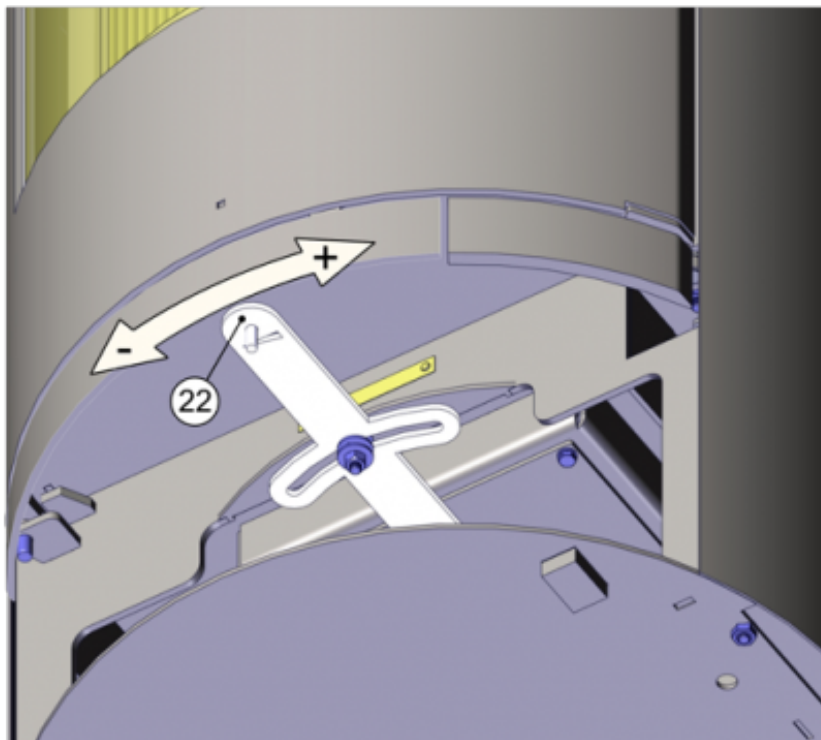

Ovládání produktu

Topení dřevem a dřevěnými briketami

Výkon regulujte jen pomocí ovládání intenzity hoření.

Výrobce: ABX, spol. s r.o., Žitná 1091/3, 408 01 Rumburk, Česká republika

tel.: 412 332 523, 412 333 614, fax: 412 333 521, e-mail: info@abx.cz, web: www.abx.cz

Servis: ABX s r.o., Plynární 1518/12, 408 01 Rumburk, tel.: 412 372 147, fax: 412 375 113, e-mail: reklamace@abx.cz

Stav ke dni: 08.2. 2019