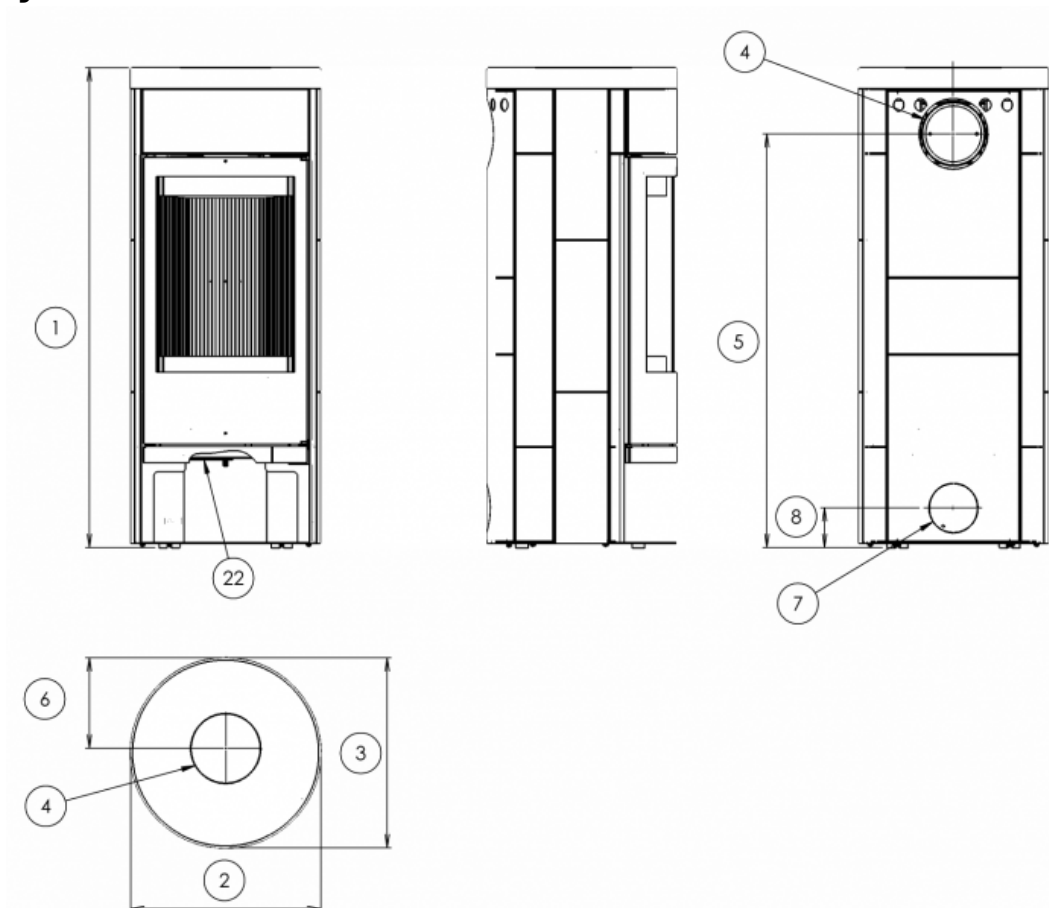

Výška (1) x Šířka (2) x Hloubka (3) (mm)	1162 x 465 x 465
Maximální délka polen (mm)	280

Hmotnost podle obložení

kámen (kg)	121
plech (kg)	93

Vzduch

Centrální přívod vzduchu (7) / průměr (mm) / hrdlo součástí kamen	ano / Ø 100 / ne
Ovládání sekundárního vzduchu	ano
Ovládání primárního vzduchu	ne
Terciární přívod vzduchu	ano
Automatická regulace přívodu vzduchu	ne
Výška osy centrálního přívodu vzduchu od podlahy (8) (mm)	96

Kouřovod

Připojení kouřovodu (4)	horní / zadní
Průměr kouřovodu (mm)	Ø 150
Výška osy zadního kouřovodu od podlahy (5) (mm)	1002
Vzdálenost osy horního kouřovodu k nejzadnější části výrobku (6) (mm)	222

Rozměrový náčrt

Doplňující informace

1	výška	1162 mm
2	šířka	465 mm
3	hloubka	465 mm
4	kouřovod	Ø 150 mm
5	výška osy zadního kouřovodu od podlahy	1002 mm
6	vzdálenost osy horního kouřovodu k nejzadnější části výrobku	222 mm
7	centrální přívod vzduchu	Ø 100 mm
8	výška osy centrálního přívodu vzduchu od podlahy	96 mm
22	ovládání intenzity hoření - vpravo otevřeno	