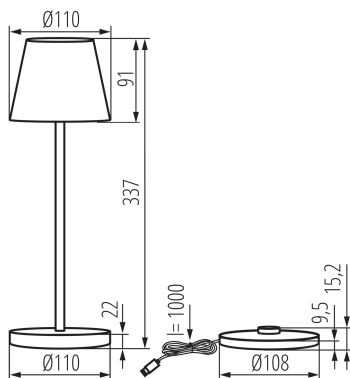

36327 INITA LED CB B

Stolní LED lampa

Rozsah okolních teplot, kterým může být výrobek vystaven

[°C]: -10+35

Akumulátor (typ): 18650

Akumulátor (parametry): Li-Ion 1800mA

Typ přípojky: USB-A

Stupeň krytí IP: 54

LOGISTICKÉ ÚDAJE:

Měrná jednotka: kus

Způsob balení: 6

Počet kusů v hromadném balení: 6

Čistá jednotková hmotnost [g]: 780

Gramáž [g]: 1011.33

Hmotnost kusu brutto [g] : 938

Délka jednotkového balení [cm]: 11.5

Šířka jednotkového balení [cm]: 11.5

Výška jednotkového balení [cm]: 37

Hmotnost kartonu [kg]: 6.06798

Šířka kartonu [cm]: 25.5

Výška kartonu [cm]: 40

Délka kartonu [cm]: 36.5

Objem kartonu [m³]: 0.03723

DALŠÍ INFORMACE:

- •