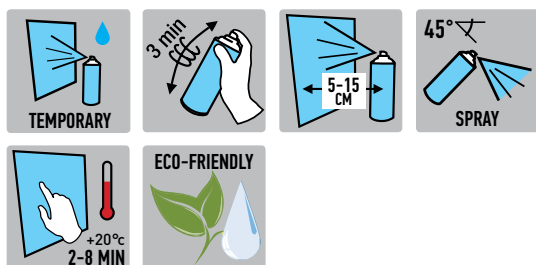

STABILITA PŘI SKLADOVÁNÍ: 60 měsíců

EU VOC-OBSAH: VOC 442,33 g/L

PŘELAKOVÁNÍ: vždy

VELIKOST: 150 ml

PRODEJNÍ MNOŽSTVÍ: 6 ks

HARDNESS

DANGER

Information valid at 20°C, relative air humidity 20% - 70%

Maston Oy • www.maston.fi • maston@maston.fi

Teollisuustie 10, FI-02880 Veikkola, Finland, Tel. +358 20 7188 580, Fax +358 20 7188 599

Teollisuustie 10, 02880 Вейккола, Финляндия, Тел. +358 20 7188 580, Факс. +358 20 7188 599