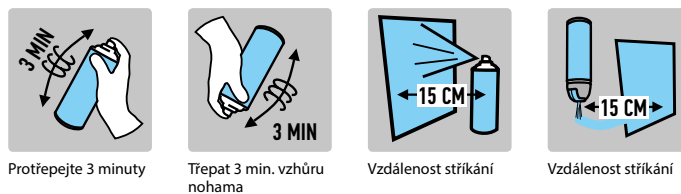

## NÁVOD K POUŽITÍ

PŘÍPRAVA

Odstraňte rez

Očistěte povrch

Použijte bílý základový nátěr

POSTUP APLIKACE

Protřeptejte 3 minuty

Třepat 3 min. vzhůru nohama

Vzdálenost stříkání

Vzdálenost stříkání

Aplikujte křížem

Doba schnutí mezi jednotlivými vrstvami

Přestříkateľný jen AKRYLEM

Doporučený počet vrstev

Brousitelnost

2K nevhodný pro alkydové barvy