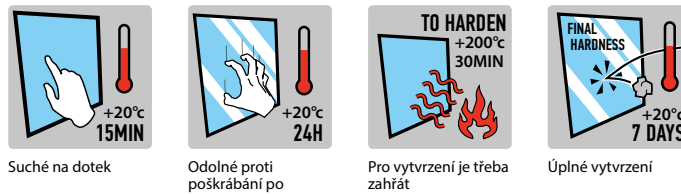

## KŘÍDA VE SPREJI

**MASTON CHALK** je křída ve spreji na vodní bázi, která se snadno a bezpečně používá a lze ji odstranit vodou. Je ideální pro dočasné značení a veškerou kreativní tvorbu na asfalt, trávu, kov, sklo, tabuli a dokonce i na písek, sníh a led. Porézní struktura povrchu může ovlivnit smývatelnost barvy. Proto se nedoporučuje používat na dřevo, beton a kámen.

Vyčistěte trysku

ČIŠTĚNÍ

Trysku čistěte stříkáním vzhůru nohama

Na čištění použijte aceton

Vyčistěte trysku

Trysku čistěte stříkáním vzhůru nohama

DOBA SCHNUTÍ

Suché na dotek