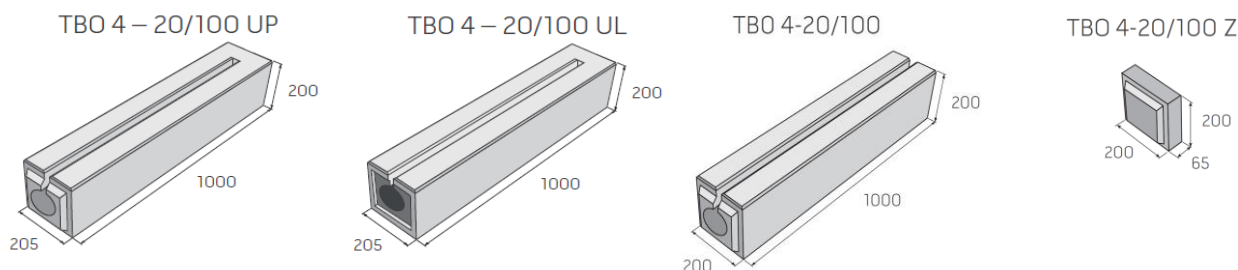

ZLAB DO DLAZBY TBO 4-20/100

Zlaby TBO slouží k rychlému odvedení dešťové vody z povrchu dlážděné plochy.

Rozměry výrobků

Technické specifikace

název produktu				měrná jednotka	povrch	paleta / ks	1 ks / kg	hmotnost výrobků na pal. (kg)	druh palety
	délka	šířka	výška						
TBO 4-20/100	1000	200	200	ks	hladký	9	75	675	EUR 120x80
TBO 4-20/100Z	200	200	65	ks	hladký	x	3,8	x	x
TBO 4-20/100 UP	1000	205	200	ks	hladký	9	80	720	EUR 120x80
TBO 4-20/100 UL	1000	205	200	ks	hladký	9	80	720	EUR 120x80

Barevné provedení

povrch hladký

přírodní

Vysvětlivky k piktogramům

- Plocha pochozí
- Plocha pojízdná osobními automobily
- Plocha pojízdná nákladními automobily
- Ochranný systém Protect System IN
- Impregnace Protect System TOP
- Impregnace Perfect Clean TOP (PCT)
- Odolnost vůči mrazu
- Zvýšená protiskluzná charakteristika
- Výrobky podléhající příslušným evropským normám