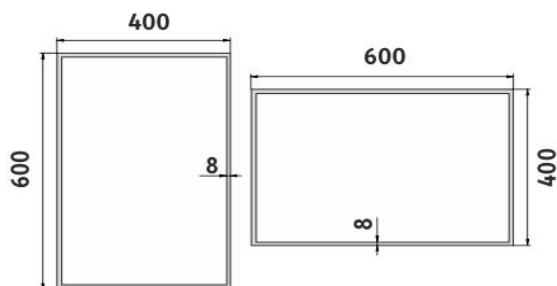

ZP 13000

Led zrcadlo

→ 400 ↑ 600 ↗ 35

LED zrcadlo 400x600
Koupelnové podsvícené LED zrcadlo.

LED mirror 400x600
Illuminated bathroom LED mirror.

Náhradní díly / Spare parts

montáž / installation :

materiál - úprava (barva) / material - surface finish (colour) :
-rám hliníkový
-aluminum frame