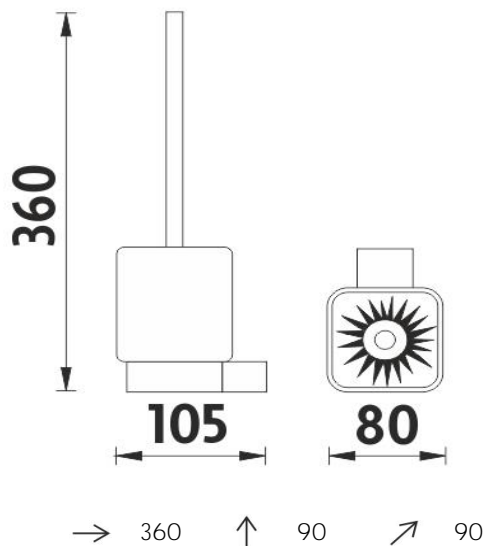

montáž / installation :

montážní konzole / installation bracket :