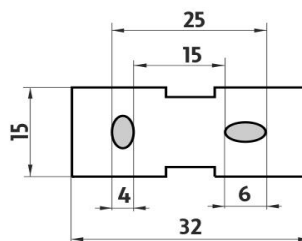

1178WN-1-90  
Rukojeť k WC kartáči - ČERNÁ  
Toilet brush handle-BLACK

montáž / installation :

montážní konzole / installation bracket :

materiál - úprava (barva) / material - surface finish (colour) :

**mosaz-černý mat**