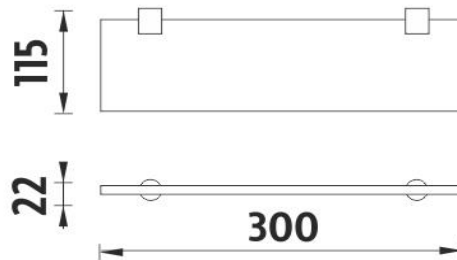

BR 11091B-30-26

Bormo

Police bez ohrádky

Police. Sklo extra čiré matované. Rozměr 30x11 cm. Tloušťka skla 8 mm!

Shelf without rail

Shelf. Extra clear glass, (white) frosted. Compared to ordinary green-colored glass, this one is totally clear, thus colorless. Its absolute whiteness is highlighted by double-sided frosting. It has a velvety and clean effect. Size 30x11 cm. 8 mm thick glass!

Náhradní díly / Spare parts

BR 11091BS-26

Samostatné úchyty poličky
Individual shelf holders

1091B-30

Sklo police EXTRA ČIRÉ matované 30cm
Shelf Extra clear glass, (white) frosted 30cm

→ 300 ↑ 22 ↗ 115

montáž / installation :

UVNITŘ KAŽDÉHO ÚCHYTU JE OTVOR PRO ŠROUB

materiál - úprava (barva) / material - surface finish (colour) :
pochromovaná mosaz-chrom
chrome plated brass-chrome

→ 140
↑ 320
↗ 60

EAN : 8595187110328

NIMCO® 

ROMVEL spol. s r. o.
Dr. Milady Horákové 561/86a
Liberec 7, 460 07
Česká Republika / Czech Republic