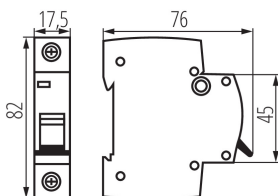

23144 KMB6-B6/1

Jistič, 1P

5905339231444

Jistič slouží k ochraně před přetížením a zkratem v instalacích a zařízeních.

VŠEOBECNÉ ÚDAJE:

Barva: bílá

Místo montáže: na liště TH35

Norm: PN-EN 60898-1

TECHNICKÉ ÚDAJE:

Jmenovité napětí [V]: 230/400 AC

Jmenovitý proud [A]: 6

Jmenovitá frekvence [Hz]: 50

Rozsah okolních teplot, kterým může být výrobek vystaven [°C]: 5÷40

Rozsah průměrů používaných vodičů [mm²]: 1÷25

Vypínací charakteristika: B

Třída energetických omezení: 3

Počet modulů: 1

Jmenovitý zkratový proud [A]: 6000

Stupeň krytí IP: 20

Počet pólů: 1

LOGISTICKÉ ÚDAJE:

Způsob balení: 12

Počet kusů v druhém balení : 12

Počet kusů v hromadném balení: 120

Čistá jednotková hmotnost [g]: 94

Gramáž [g]: 104

Délka jednotkového balení [cm]: 2

Šířka jednotkového balení [cm]: 7.5

Výška jednotkového balení [cm]: 8.5

Hmotnost kartonu [kg]: 12.48

Šířka kartonu [cm]: 25

Výška kartonu [cm]: 19.5

Délka kartonu [cm]: 45

Objem kartonu [m³]: 0.021938