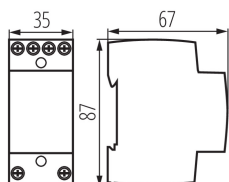

23260 KTF-8-24

Zvonkový transformátor na lištu TH35

5905339232601

PARAMETRY VÝROBKU:

Barva: bílá

Místo montáže: na liště TH35

Norm: PN-EN 61558

Délka [mm]: 35

Šířka [mm]: 67

Výška [mm]: 87

Jmenovité napětí [V]: 230 AC

Počet modulů: 2

Jmenovitý výkon [VA]: 8

Vstupní napětí - PRI [V]: 230 AC

Výstupní napětí - SEC [V]: 8/12/24V AC

LOGISTICKÉ ÚDAJE:

Způsob balení: 40

Počet kusů v druhém balení : 1

Počet kusů v hromadném balení: 40

Čistá jednotková hmotnost [g]: 320

Gramáž [g]: 354.5

Délka jednotkového balení [cm]: 9

Šířka jednotkového balení [cm]: 4.5

Výška jednotkového balení [cm]: 8

Hmotnost kartonu [kg]: 14.18

Šířka kartonu [cm]: 23.5

Výška kartonu [cm]: 18.5

Délka kartonu [cm]: 38

Objem kartonu [m³]: 0.016521