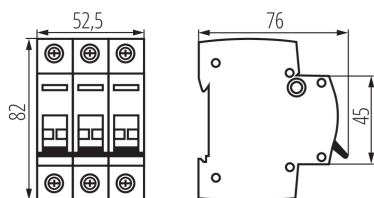

23232 KMI-3/40A

Modulové odpojovače

5905339232328

PARAMETRY VÝROBKU:

Kategorie použití: AC-22A

Barva: bílá

Místo použití: uvnitř

Norm: PN-EN 60947-3

Délka [mm]: 76

Šířka [mm]: 52.5

Výška [mm]: 82

Jmenovité napětí [V]: 230/400 AC

Jmenovitý proud [A]: 40

Jmenovitá frekvence [Hz]: 50

Rozsah okolních teplot, kterým může být výrobek vystaven [°C]: -25÷45

Rozsah průměrů používaných vodičů [mm²]: 1÷50

Počet modulů: 3

Stupeň krytí IP: 20

LOGISTICKÉ ÚDAJE:

Způsob balení: 4

Počet kusů v druhém balení : 4

Počet kusů v hromadném balení: 40

Čistá jednotková hmotnost [g]: 250

Gramáž [g]: 280

Délka jednotkového balení [cm]: 5.5

Šířka jednotkového balení [cm]: 7.5

Výška jednotkového balení [cm]: 8.5

Hmotnost kartonu [kg]: 11.2

Šířka kartonu [cm]: 25

Výška kartonu [cm]: 19.5

Délka kartonu [cm]: 45

Objem kartonu [m³]: 0.021938