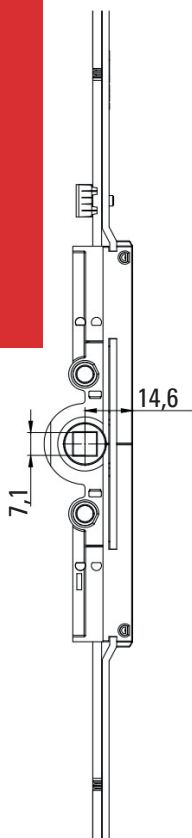

Basic 70 mm

ARON

- DE Kunststofffenster
- FR Fenêtre en plastique
- IT Finestra in plastica
- NL Kunststof kozijnen
- SE Plastfönster
- CZ Plastové okno
- SK Plastové okná
- RO Fereastră din plastic

-  DE Stahlverstärkungen
- FR Renforts en acier
- IT Rinforzi in acciaio
- NL Staal versterkt
- SE Stålförstärkningar
- CZ Ocelové výztuhy
- SK Ocelové výstuže
- RO Armături din oțel
-  DE Dichtungsebenen
- FR Niveaux d'étanchéité
- IT Livelli di tenuta
- NL Dichtingsniveaus
- SE Tättningsnivåer
- CZ Úrovně těsnění
- SK Úrovne utesnenia
- RO Garnituri de izolare
-  Thermobond

- DE Achtung! Bei der Bestellung Breite x Höhe angeben/
Technische Änderungen vorbehalten/alle Angaben in mm
- FR Attention! Indiquer les largeur x hauteur lors de la commande/
Sous réserve de modifications techniques/toutes les données en mm
- IT Attenzione! Specificare larghezza x altezza al momento dell'ordine/
Con riserva di modifiche tecniche/tutti i dati sono espressi in mm
- NL Let op! Bij de bestelling breedte x hoogte aangeven/
Technische wijzigingen voorbehouden/alle informatie in mm
- SE OBS! Ange bredd x höjd vid beställning/Förbehåll för tekniska ändringar/alla måttangivelser i mm
- CZ Pozor! U objednávky uvádějte šírku x výšku/Technické změny vyhrazeny/
všechny údaje v mm
- SK Pozor! Pri objednávke, prosím, uveďte šírku x výšku/Vyhradzujeme si právo na technické zmeny/všetky údaje v mm
- RO Atenție! Pe comandă, specificați lățime x înălțime/Sub rezerva dreptului la modificări tehnice/toate informațiile în mm

DE

Bautiefe Rahmen	70 mm
Verglasung	3-Scheiben-Wärmeschutzglas mit ThermoBond (warme Kante) Ug 0,7
Dichtung	2 Dichtungsebenen
Zusatzinfos Eigenschaften	Blendrahmen, stahlverstärkt, Sicherheitsupgrade auf RC 2 möglich, Dreh-Kipp-Beschlag Winkhaus mit Pilzkopfverriegelung (einbruchhemmend)