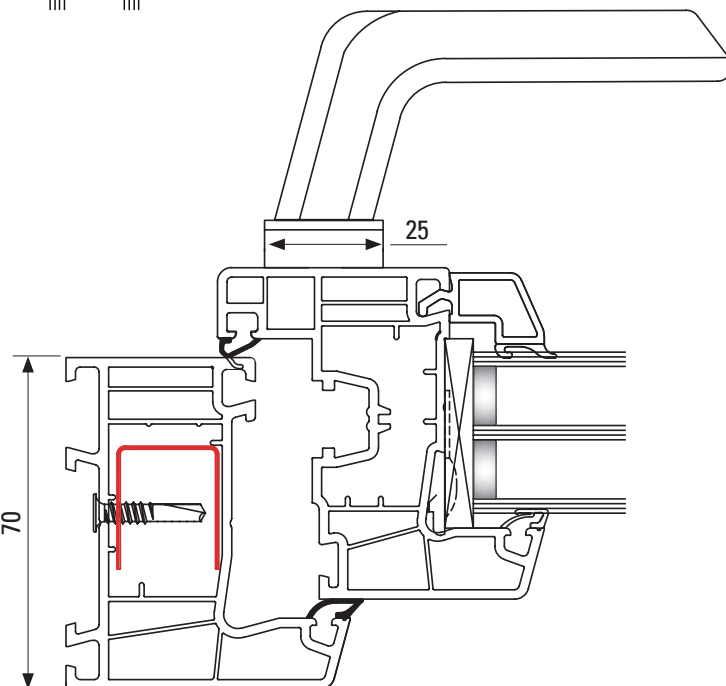

Basic 70 mm

ARON

- DE Kunststofffenster
- FR Fenêtre en plastique
- IT Finestra in plastica
- NL Kunststof kozijnen
- SE Plastfönster
- CZ Plastové okno
- SK Plastové okná
- RO Fereastră din plastic

-  DE Stahlverstärkungen
- FR Renforts en acier
- IT Rinforzi in acciaio
- NL Staal versterkt
- SE Stålförstärkningar
- CZ Ocelové výztuhy
- SK Ocelové výstuže
- RO Armături din oțel
-  DE Dichtungsebenen
- FR Niveaux d'étanchéité
- IT Livelli di tenuta
- NL Dichtingsniveaus
- SE Tättningsnivåer
- CZ Úrovně těsnění
- SK Úrovne utesnenia
- RO Garnituri de izolare
-  Thermobond