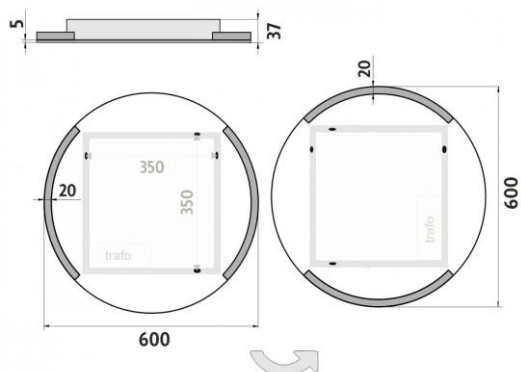

ZP 16000R

Led zrcadlo

→ 600 ↑ 600 ↗ 37

LED zrcadlo 600x600

Koupelnové podsvícené LED zrcadlo. Výkon 13W, teplota chromatičnosti 6000K.

LED mirror 600x600

Illuminated bathroom LED mirror. Temperature 6000 K. Output 13W.

Náhradní díly / Spare parts

montáž / installation :

materiál - úprava (barva) / material - surface finish (colour) :

-rám hliníkový

-aluminium frame

→ 70

↑ 700

↗ 700