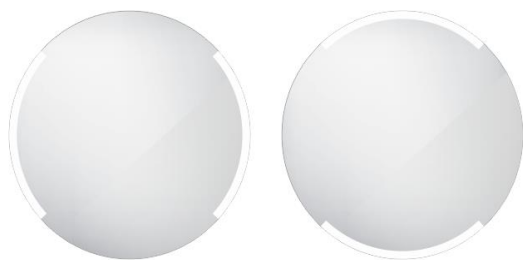

ZP 16000R

Led zrcadlo

→ 600 ↑ 600 ↗ 37

LED zrcadlo 600x600

Koupelnové podsvícené LED zrcadlo. Výkon 13W, teplota chromatičnosti 6000K.

LED mirror 600x600

Illuminated bathroom LED mirror. Temperature 6000 K. Output 13W.

Náhradní díly / Spare parts

montáž / installation :

materiál - úprava (barva) / material - surface finish (colour) :

-rám hliníkový

-aluminium frame

→ 70

↑ 700

↗ 700