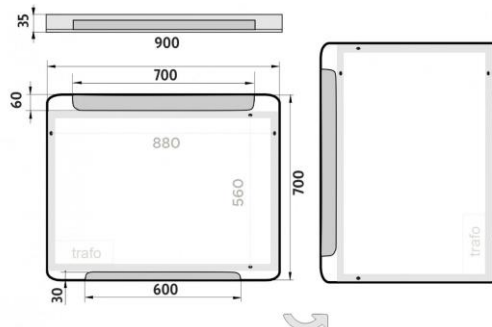

ZP 22019

Led zrcadlo

→ 0 ↑ 0 ↗ 0

LED zrcadlo 900x700

Koupelnové podsvícené LED zrcadlo. Výkon 19,5 W, teplota chromatičnosti 6000 K.

LED mirror 900x700

Illuminated bathroom LED mirror. Output 19,5 W, color temperature 6000 K.

Náhradní díly / Spare parts

montáž / installation :

materiál - úprava (barva) / material - surface finish (colour) :
sklo + hliník-rám hliníkový
glass + aluminium-aluminium frame

→ 950
↑ 10800
↗ 8900

EAN : **8595187113794**