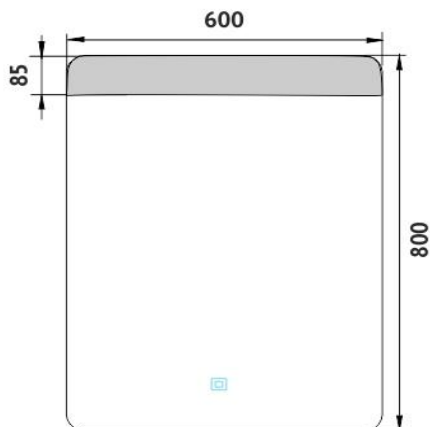

ZP 23002V

Led zrcadlo

→ 0 ↑ 0 ↗ 0

LED zrcadlo 600x800 s dotykovým senzorem
Koupelnové podsvícené LED zrcadlo. Výkon 9 W. Možnost nastavení teploty svítivosti od 3000 - 6500 K..

LED mirror 600x800 with touch sensor
Illuminated bathroom LED mirror. Output 9 W. Possibility of setting color temperature 3000 - 6500 K..

Náhradní díly / Spare parts

montáž / installation :

materiál - úprava (barva) / material - surface finish (colour) :
sklo + hliník-rám hliníkový
glass + aluminium-aluminium frame

→ 950
↑ 9800
↗ 7900

EAN : **8595187113848**