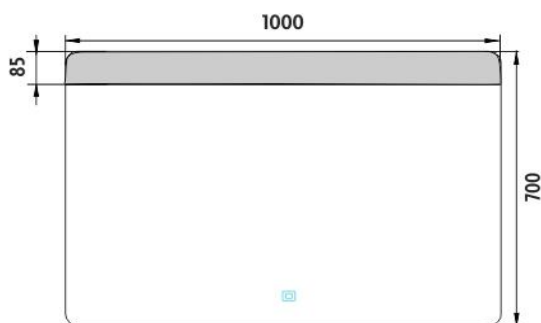

ZP 23004V

Led zrcadlo

→ 0 ↑ 0 ↗ 0

LED zrcadlo 1000x700 s dotykovým senzorem
Koupelnové podsvícené LED zrcadlo. Výkon 15 W. Možnost nastavení teploty svítivosti od 3000 - 6500 K..

montáž / installation :

LED mirror 1000x700 with touch sensor
Illuminated bathroom LED mirror. Output 15 W. Possibility of setting color temperature 3000 - 6500 K..

Náhradní díly / Spare parts

materiál - úprava (barva) / material - surface finish (colour) :
sklo + hliník-rám hliníkový
glass + aluminium-aluminium frame

→ 950
↑ 11800
↗ 8900

EAN : **8595187113886**

ROMVEL spol. s r. o.
Dr. Milady Horákové 561/86a
Liberec 7, 460 07
Česká Republika / Czech Republic