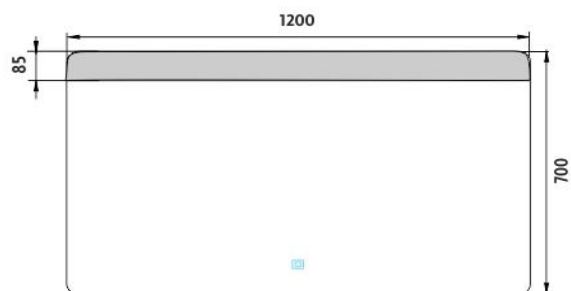

ZP 23006V

Led zrcadlo

→ 0 ↑ 0 ↗ 0

LED zrcadlo 1200x700 s dotykovým senzorem
Koupelnové podsvícené LED zrcadlo. Výkon 18 W. Možnost nastavení teploty svítivosti od 3000 - 6500 K..

montáž / installation :

LED mirror 1200x700 with touch sensor
Illuminated bathroom LED mirror. Output 18 W. Possibility of setting color temperature 3000 - 6500 K..

Náhradní díly / Spare parts

materiál - úprava (barva) / material - surface finish (colour) :
sklo + hliník-rám hliníkový
glass + aluminium-aluminium frame

→ 950
↑ 13800
↗ 8900

EAN : **8595187113909**

ROMVEL spol. s r. o.
Dr. Milady Horákové 561/86a
Liberec 7, 460 07
Česká Republika / Czech Republic