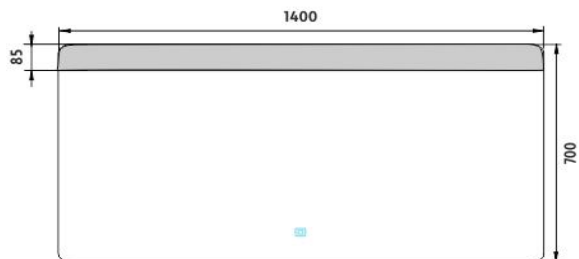

ZP 23008V

Led zrcadlo

→ 0 ↑ 0 ↗ 0

LED zrcadlo 1400x700 s dotykovým senzorem
Koupelnové podsvícené LED zrcadlo. Výkon 21 W. Možnost nastavení teploty svítivosti od 3000 - 6500 K..

montáž / installation :

LED mirror 1400x700 with touch sensor
Illuminated bathroom LED mirror. Output 21 W. Possibility of setting color temperature 3000 - 6500 K..

Náhradní díly / Spare parts

materiál - úprava (barva) / material - surface finish (colour) :
sklo + hliník-rám hliníkový
glass + aluminium-aluminium frame

→ 950
↑ 15800
↗ 8900

EAN : **8595187113923**

 **NIMCO**