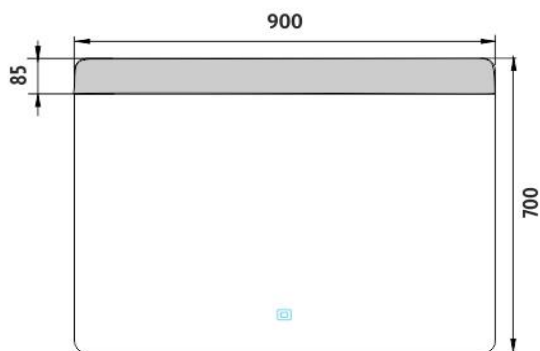

ZP 23019V

Led zrcadlo

→ 0 ↑ 0 ↗ 0

LED zrcadlo 900x700 s dotykovým senzorem
Koupelnové podsvícené LED zrcadlo. Výkon 13,5 W. Možnost nastavení teploty svítivosti od 3000 - 6500 K..

montáž / installation :

LED mirror 900x700 with touch sensor
Illuminated bathroom LED mirror. Output 13,5 W. Possibility of setting color temperature 3000 - 6500 K..

Náhradní díly / Spare parts

materiál - úprava (barva) / material - surface finish (colour) :
sklo + hliník-rám hliníkový
glass + aluminium-aluminium frame

→ 950
↑ 10800
↗ 8900

EAN : **8595187113947**

ROMVEL spol. s r. o.
Dr. Milady Horákové 561/86a
Liberec 7, 460 07
Česká Republika / Czech Republic