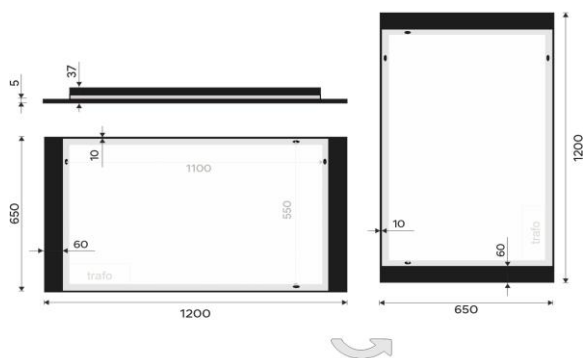

→ 1200 ↑ 37 ↗ 650

montáž / installation :

materiál - úprava (barva) / material - surface finish (colour) :

sklo + hliník-černá matná

glass + aluminium-aluminium frame

→ 950

↑ 8300

↗ 13900

EAN : **8595187115828**

ROMVEL spol. s r. o.

Dr. Milady Horákové 561/86a

Liberec 7, 460 07

Česká Republika / Czech Republic

T: (+420) 485 105 671

T: (+420) 485 107 441

F: (+420) 485 105 674

E: nimco@nimco.cz

www.nimco.cz