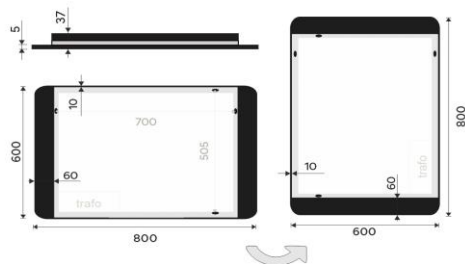

ZPC 42003-90

Série 42000

→ 800 ↑ 37 ↗ 600

černé LED zrcadlo 800x600

Koupelnové podsvícené LED zrcadlo. Výkon 23 W, teplota chromatičnosti 4000 K. 1656 Lumen.

black LED mirror 800x600

Illuminated bathroom LED mirror. Output 23 W, color temperature 4000 K. 1656 Lumen.