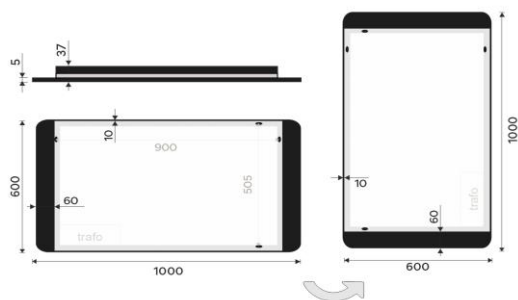

ZPC 42004-90

Série 42000

→ 1000 ↑ 37 ↗ 600

černé LED zrcadlo 1000x600

Koupelnové podsvícené LED zrcadlo. Výkon 27 W, teplota chromatičnosti 4000 K. 1944 Lumen.

black LED mirror 1000x600

Illuminated bathroom LED mirror. Output 27 W, color temperature 4000 K. 1944 Lumen.